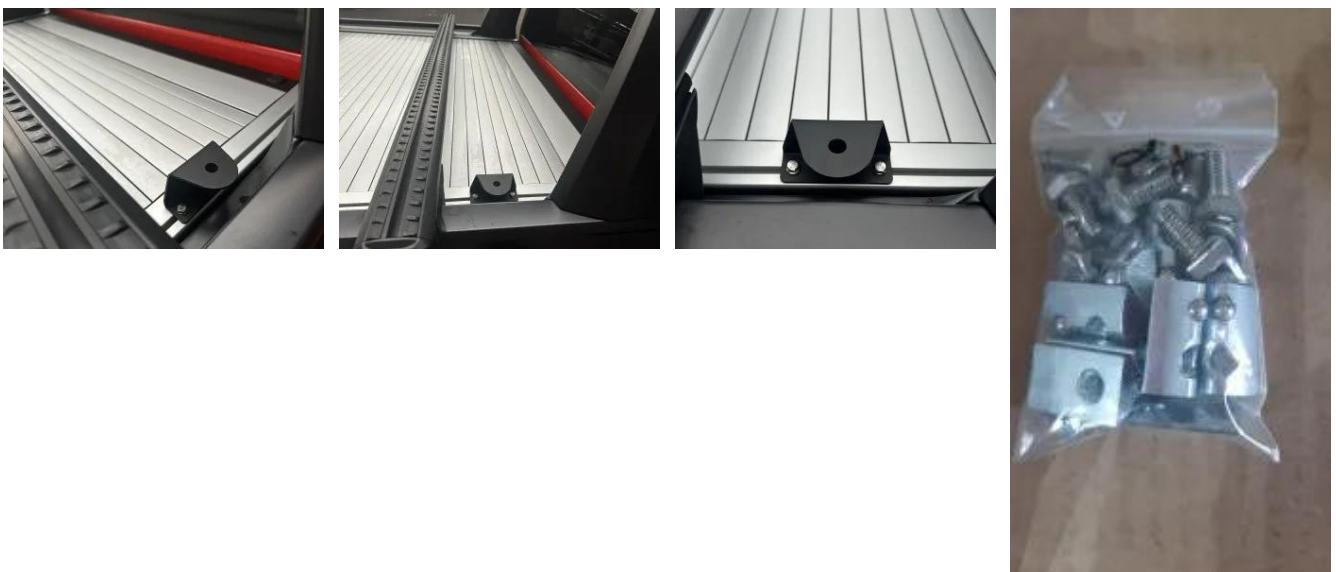

inkl. 19 % MwSt.:	9,58 EUR
Versandkosten:	0,00 EUR
Summe:	60,00 EUR

Artikelbilder:

Produktbeschreibung:

Perfekte Halterungen für Antennen, Arbeitsscheinwerfer & Zusatzleuchten

Dieses Universalhalter-Set wurde speziell für den Ford Ranger Mountain Top Rollcover entwickelt. Es ermöglicht die einfache und stabile Montage von Antennenfüßen, LED-Arbeitsscheinwerfern, Rundumleuchten oder Zusatzlampen direkt in der vorhandenen Nut des Mountain Top Deckels – ganz ohne Bohren und dauerhaft fest verschraubt.

Produktdetails:

- Set-Inhalt: 2 Universalhalter inkl. passender Nutensteine und Edelstahlschrauben
- Kompatibilität: ausschließlich für Ford Ranger Mountain Top Rollcover
- Material: Stahl schwarz pulverbeschichtet (Halter) und Edelstahl V2A (Schrauben) – rostfrei & korrosionsbeständig
- Bohrungen: passend für Standard-Antennenfüße oder Lampenhalterungen (Ø 12 mm)
- Montage: einfache Befestigung in der originalen Nutführung des Mountain Top

Vorteile auf einen Blick:

- Perfekte Passform für Ford Ranger Mountain Top
- Sichere Befestigung ohne Bohren
- Hochwertige Materialien – Stahl & Edelstahl
- Ideal für Antennen, Zusatzscheinwerfer, Rückfahr- oder Rundumleuchten
- Robuste Ausführung für Offroad- und Arbeitseinsatz

Technische Daten:

- Material Halter: Stahl pulverbeschichtet
- Material Schrauben & Muttern: Edelstahl V2A
- Bohrungsdurchmesser: 12 mm
- Befestigung: über beiliegende M6-Nutensteine für Mountain Top-Nut