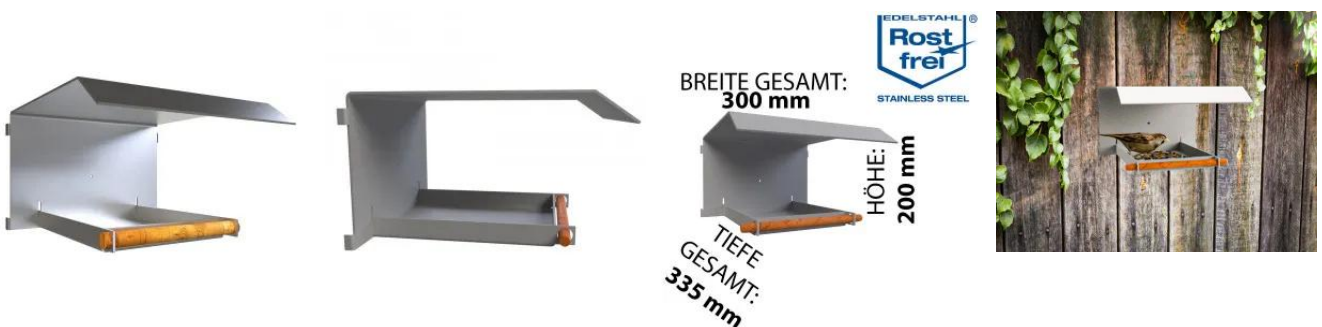

Angebot

Sehr geehrte Damen und Herren,

gemäß Ihrer gewählten Konfiguration haben wir Ihnen folgendes Angebot gemacht:

Bild	Artikel	Preis
	Designer Futterhaus für Wildvögel Hersteller: ChattenTec EAN: 4062531247770	103,00 EUR

inkl. 19 % MwSt.:	16,45 EUR
Versandkosten:	0,00 EUR
Summe:	103,00 EUR

Artikelbilder:

Produktbeschreibung:

Vogelfutterstation aus Edelstahl Rostfrei mit Sitzstange