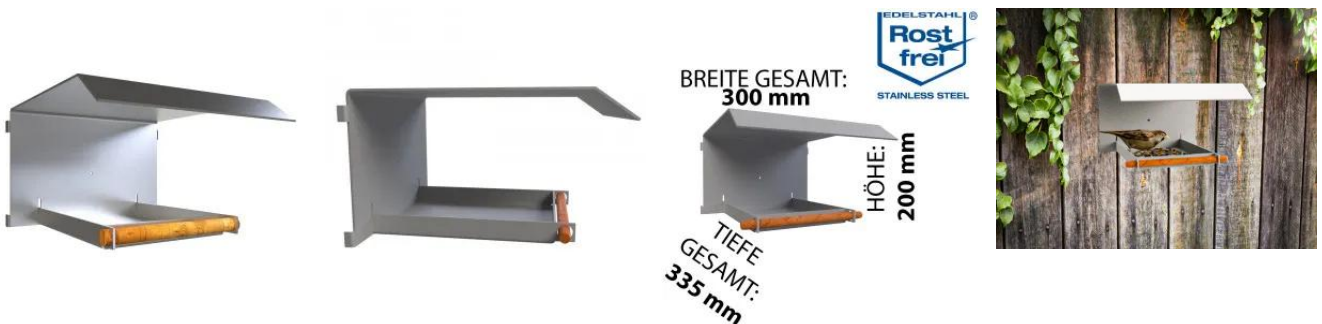

Angebot

Sehr geehrte Damen und Herren,

gemäß Ihrer gewählten Konfiguration haben wir Ihnen folgendes Angebot gemacht:

Bild	Artikel	Preis
	Designer Futterhaus für Wildvögel Hersteller: ChattenTec EAN: 4062531247770	103,00 EUR

inkl. 19 % MwSt.:	16,45 EUR
Versandkosten:	0,00 EUR
Summe:	103,00 EUR

Artikelbilder:

Produktbeschreibung:

Vogelfutterstation aus Edelstahl Rostfrei mit Sitzstange