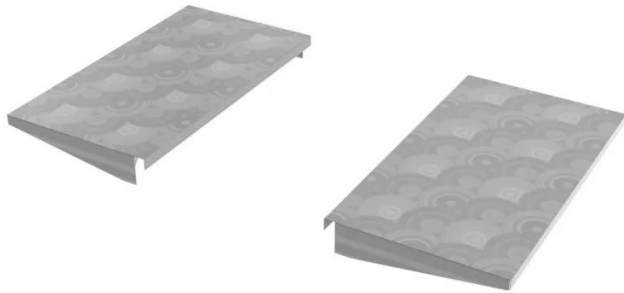

Seitenablagen 2er Set Edelstahl

[Zum ausgewähltem Artikel »](#)

Hersteller: K+F

EAN: 4060597000223

Lieferzeit: ca. Zwischen **02.07.2026** und **03.07.2026** bei
heutigem Zahlungseingang

100,00 EUR

inkl. 19 % MwSt. zzgl. Versandkosten

(Datum: 26.06.2026 - 21:57 Uhr)

Produktbeschreibung:

Zum seitlichen Einhängen links und rechts an den Gastrobräter, als bequeme zusätzliche Ablagefläche.

Passt an alle K+F Gastrobräter.

Abmessung: 270 mm x 490 mm