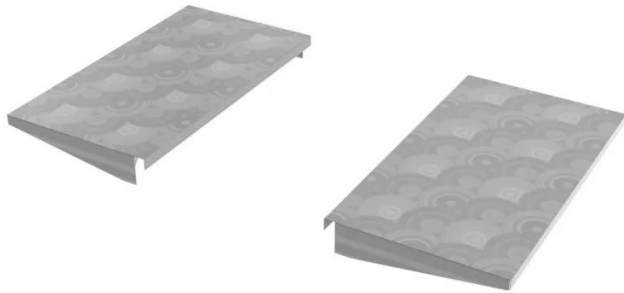

Seitenablagen 2er Set Edelstahl

[Zum ausgewähltem Artikel »](#)

Hersteller: K+F

EAN: 4060597000223

Lieferzeit: ca. Zwischen **02.07.2026** und **03.07.2026** bei
heutigem Zahlungseingang

100,00 EUR

inkl. 19 % MwSt. zzgl. Versandkosten

(Datum: 27.06.2026 - 00:23 Uhr)

Produktbeschreibung:

Zum seitlichen Einhängen links und rechts an den Gastrobräter, als bequeme zusätzliche Ablagefläche.

Passt an alle K+F Gastrobräter.

Abmessung: 270 mm x 490 mm