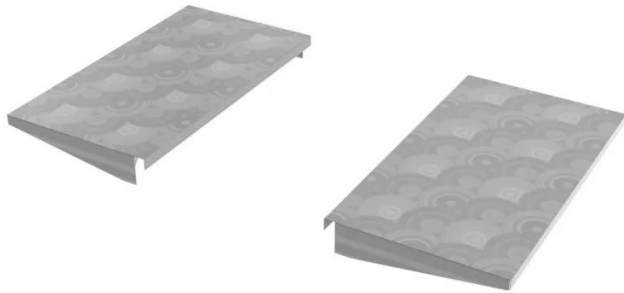

Seitenablagen 2er Set Edelstahl

[Zum ausgewähltem Artikel »](#)

Hersteller: K+F

EAN: 4060597000223

Lieferzeit: ca. Zwischen **02.07.2026** und **03.07.2026** bei
heutigem Zahlungseingang

100,00 EUR

inkl. 19 % MwSt. zzgl. Versandkosten

(Datum: 27.06.2026 - 00:23 Uhr)

Produktbeschreibung:

Zum seitlichen Einhängen links und rechts an den Gastrobräter, als bequeme zusätzliche Ablagefläche.

Passt an alle K+F Gastrobräter.

Abmessung: 270 mm x 490 mm

JUERGEN DROSS
PROFESSIONAL
SERVICES GMBH

JUERGEN DROSS PROFESSIONAL SERVICES GmbH
Kirchstraße 44 · D-35630 Ehringshausen-Katzenfurt
Tel.: +49-6449-92897919 · Fax: +49-6449-92897911
E-Mail: info@dross-professional-services.com
<https://www.dross-professional-services.com>

www.germanoutletstore.de - www.kf-gastrobraeter.de - www.mue-gasbraeter.de - www.justus-ofenshop.de - www.justus-grillshop.de

Geschäftsführer: Jürgen Droß - Handelsregister: Amtsgericht Wetzlar, HRB 5907 - Umsatzsteuer-Ident-Nr: DE 268482647
Verantwortlich gemäß § 55 RStV: Jürgen Droß - Kirchstraße 44 - 35630 Ehringshausen