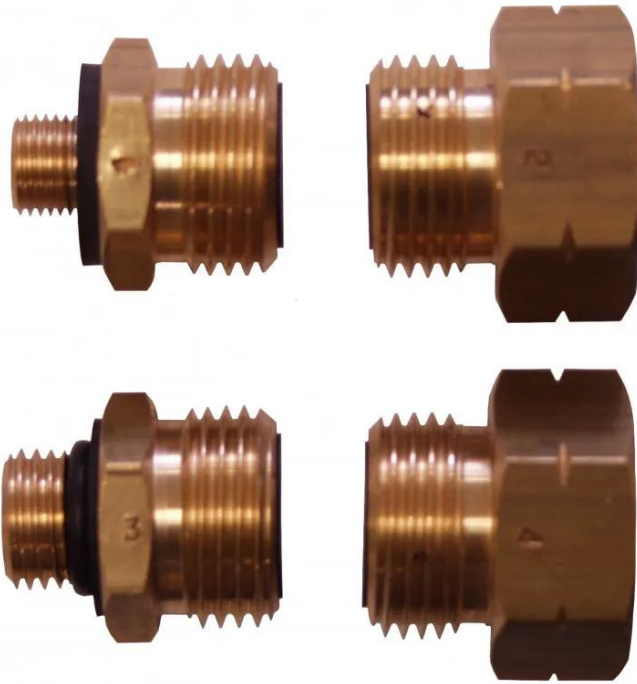

Europa Gasfl. - Anschluss-Adapter

[Zum ausgewähltem Artikel »](#)

Hersteller: K+F

EAN: 4060597000186

Lieferzeit: ca. Zwischen **11.05.2026** und **12.05.2026** bei
heutigem Zahlungseingang

33,00 EUR

inkl. 19 % MwSt. zzgl. Versandkosten

(Datum: 05.05.2026 - 13:13 Uhr)

Produktbeschreibung:

DPS Euro-Flaschenset zur Verwendung ihres Deutschen Reglers an Gasflaschen anderer Länder. Besteht aus 4 Übergangsstutzen:

Italien, Schweiz, **Stutzen Nr. 1**

Gasflaschen-Ventile mit Anschluss M 10 X 1 Innengewinde
z.B. für VETTA-Gas u.v.m. ...

Griechenland, Italien, Österreich, **Stutzen Nr. 2**

Gasflaschen-Ventile mit Anschluss W 20 X 1/14" LH Außengewinde
z.B. für Liqui-, Butan, Agip, Mi-, Pipi-Gas u.v.m.

Belgien, Norwegen, Dänemark, Österreich, Finnland, Portugal, Island, Schottland, Italien, Schweden, Luxemburg, Schweiz **Stutzen Nr. 3**

Gasflaschen-Ventile mit Anschluss M 14 X 1,5 Innengewinde
z.B. für Primus-, Pipi-, Kosan-Gas u.v.m.

Belgien, Österreich, Dänemark, Luxemburg, Schweiz, England, Niederlande, Slowakei, Frankreich, Kroatien, Slowenien, Irland, Lettland, Spanien, Italien, Tschechien, **Stutzen Nr. 4**

Gasflaschen-Ventile mit Anschluss M 21,8 X 1/14" LH Innengewinde
z.B. für Nordisk-Flaskegas, Calor-, Botto-, Esso-, Thermo-, Drachen-, Primus-, Butano-, Oba-Gas u.v.m.