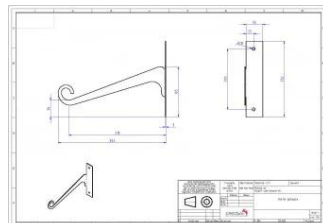

Artikelbilder: