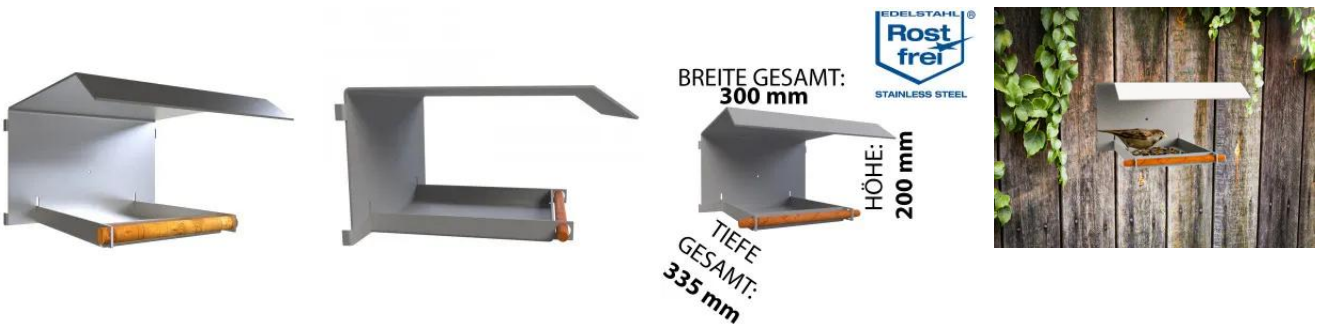

Artikelbilder:

Produktbeschreibung:

Vogelfutterstation aus Edelstahl Rostfrei mit Sitzstange

MODERNER STIL: Das elegante und zeitlose Design vereint optimal Stil und Funktionalität

HOCHWERTIG: Massive Verarbeitung durch rostfreien Edelstahl

DURCHDACHT: Elegantes Futterhaus für den Garten, den Balkon oder die Terrasse mit Bohrung an der