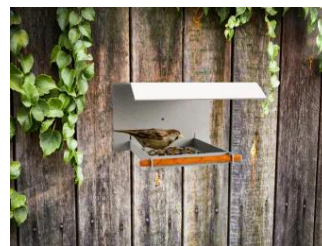

Artikelbilder:

Produktbeschreibung:

Vogelfutterstation aus Edelstahl Rostfrei mit Sitzstange

MODERNER STIL: Das elegante und zeitlose Design vereint optimal Stil und Funktionalität

HOCHWERTIG: Massive Verarbeitung durch rostfreien Edelstahl

DURCHDACHT: Elegantes Futterhaus für den Garten, den Balkon oder die Terrasse mit Bohrung an der